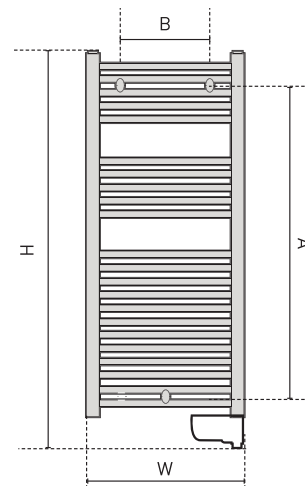

FŰTŐ-  
FOLYADÉKKAL  
TÖLTVE

- 1 Mód beállító gombok
- 2 „Booster” fény és „gyerekzár” jelző
- 3 Fűtési jelzőfény
- 4 Hőmérséklet beállító gomb

## TECHNIKAI INFORMÁCIÓK

Teljesítmény (W)	Méretek (mm)					Súly (kg)
	Szélesség (W)	Magasság (H)	Vastagság (D)	A	B	
CORSAIRE Standard						
500	480	998	100	779	350	10
750	480	1453	100	1230	350	15
1000	550	1781	100	1599	400	20

## TELEPÍTÉSI MÉRETEK (mm)

Thermor