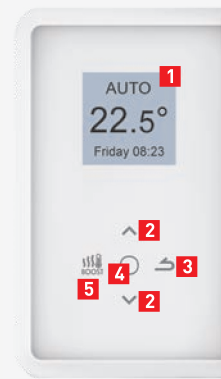

RIVA 4

Elegáns fürdőszobai radiátor, fűtésre és törölközőszárításra, integrált programozással

- Megoldás fűtésre, törölközőszárításra és melegítésre
- Elérhető modellek: standard vertikális
- Új ergonomikus LCD kezelőpanel
- Turbó mód és előfűtési lehetőség
- Új, elegáns dizájn, gyönyörű selyemfehér fényezés

TECHNIKAI INFORMÁCIÓK

Teljesítmény (W)	Méretek (mm)				Súly (kg)
	Szélesség (W)	Magasság (H)	Vastagság (D)	A	
RIVA 3 ventilátor nélkül					
500	500	1090	115	708	15
750	500	1582	115	1200	20
1000	550	1828	115	1446	25

NF | CE | IP 24

* Összehasonlítva egy mechanikus modellel

3CS
Triple Comfort System

Akár
25%
ENERGIA
MEGTAKARÍTÁS*

HŐKÖZLŐ
FOLYADÉKKAL
TÖLTVE

ErP
Megfelelőség

- 1 LCD kijelző, aktuális hőmérséklet és mód kijelzéssel
- 2 Beállító gombok
- 3 Vissza gomb
- 4 Hozzáférés a menühöz / jóváhagyás
- 5 Turbó mód