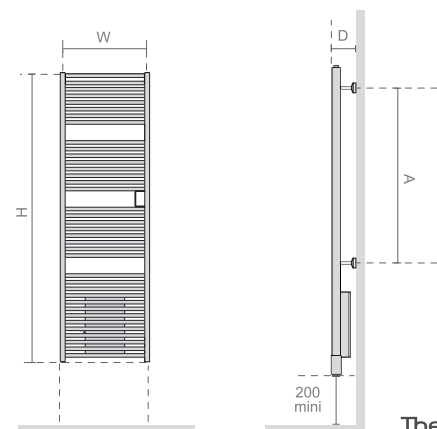

TECHNIKAI INFORMÁCIÓK

Teljesítmény (W)	Méretek (mm)				Súly (kg)
	Szélesség (W)	Magasság (H)	Vastagság (D)	A	
RIVA 3 ventilátor nélkül					
500	500	1090	115	708	15
750	500	1582	115	1200	20
1000	550	1828	115	1446	25

NF | CE | IP 24

* Összehasonlítva egy mechanikus modellel

3CS
Triple Comfort System

Akár
25%
ENERGIA
MEGTAKARÍTÁS*

HŐKÖZLŐ
FOLYADÉKKAL
TÖLTVE

ErP
Megfelelőség

- 1 LCD kijelző, aktuális hőmérséklet és mód kijelzéssel
- 2 Beállító gombok
- 3 Vissza gomb
- 4 Hozzáférés a menühöz / jóváhagyás
- 5 Turbó mód

Telepítési méretek (mm)

Thermor